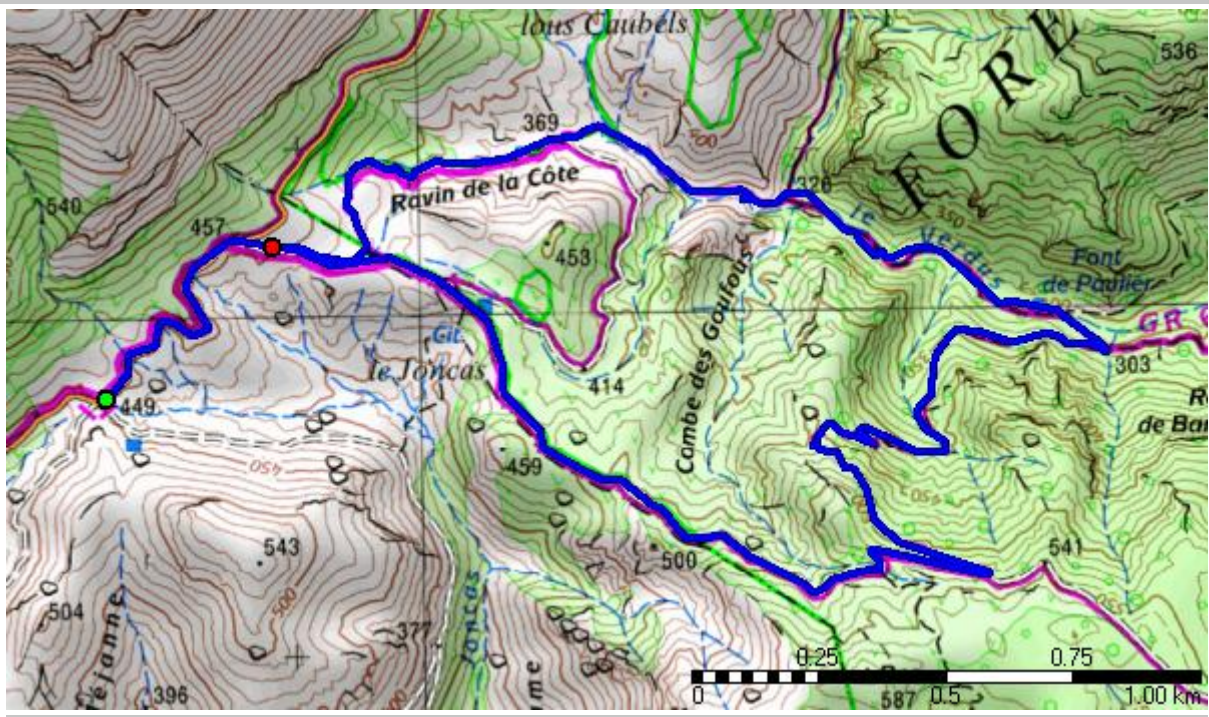

## Goufous

Description

<b>Distance à plat</b>	6.00 km
<b>Distance réelle</b>	6.72 km
<b>Altitude minimum</b>	295 m
<b>Altitude maximum</b>	528 m
<b>Dénivelée positive</b>	709 m
<b>Dénivelée négative</b>	701 m
<b>Différence d'altitude</b>	8 m