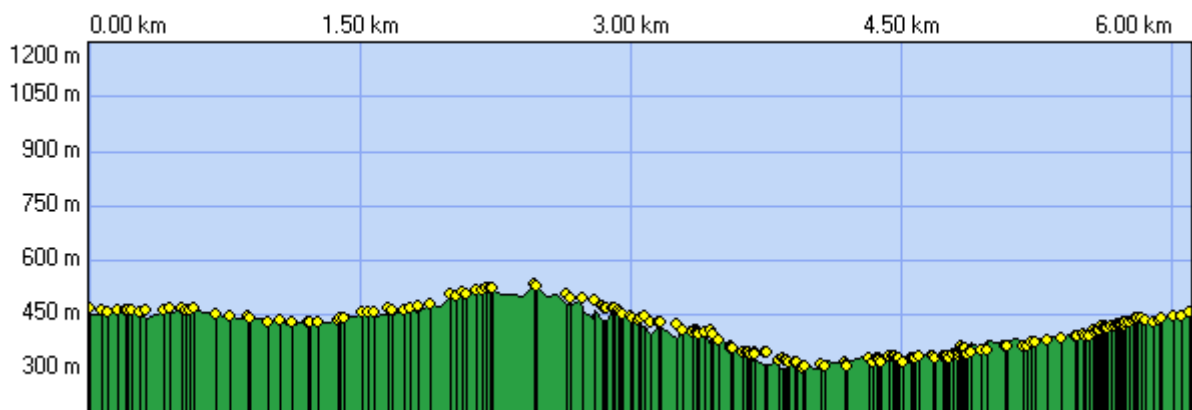

## Goufous

Description

<b>Distance à plat</b>	6.00 km
<b>Distance réelle</b>	6.72 km
<b>Altitude minimum</b>	295 m
<b>Altitude maximum</b>	528 m
<b>Dénivelée positive</b>	709 m
<b>Dénivelée négative</b>	701 m
<b>Différence d'altitude</b>	8 m