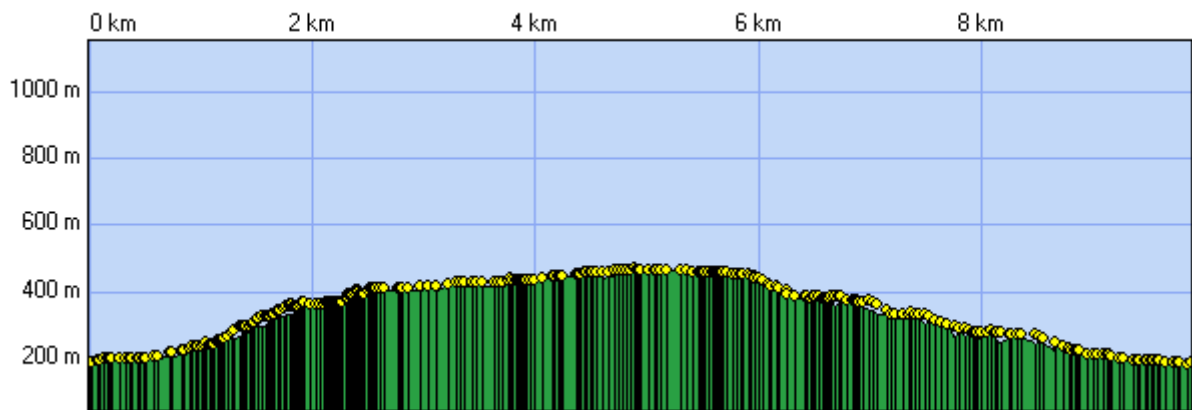

## OCTON BASS

Description

Distance à plat	9.75 km
Distance réelle	10.60 km
Altitude minimum	191 m
Altitude maximum	475 m
Dénivelée positive	929 m
Dénivelée négative	929 m
Différence d'altitude	0 m