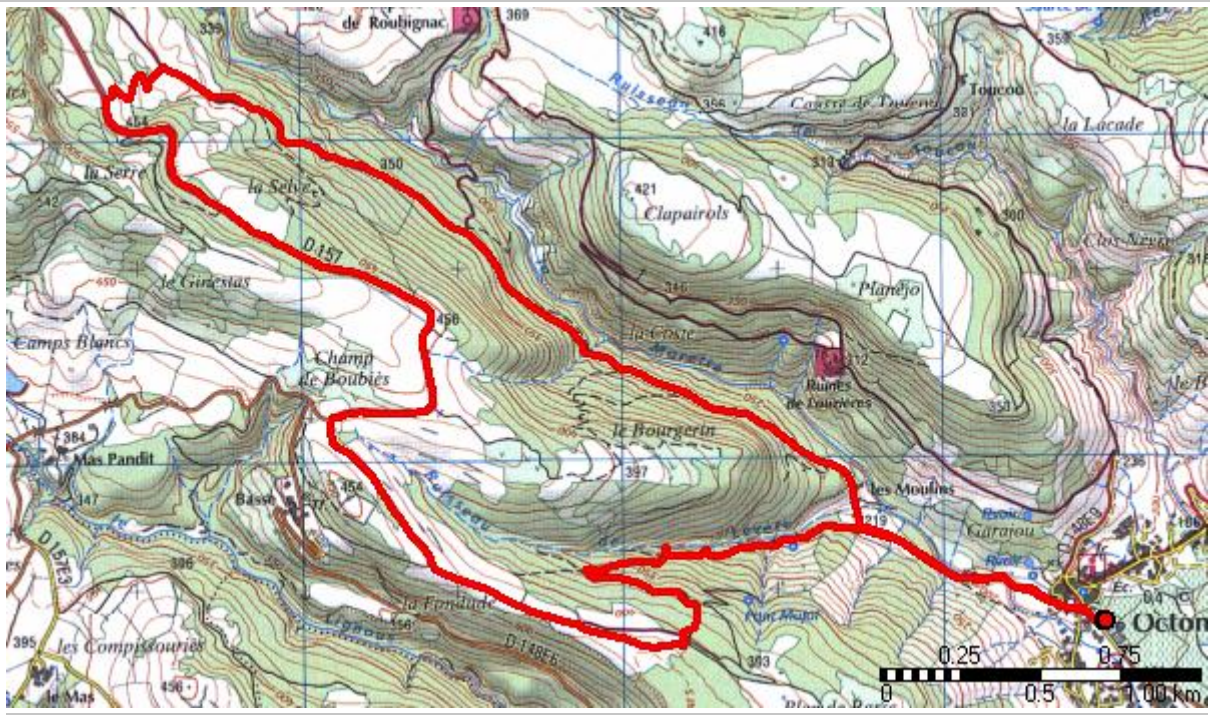

## OCTON BASS

Description

Distance à plat	9.75 km
Distance réelle	10.60 km
Altitude minimum	191 m
Altitude maximum	475 m
Dénivelée positive	929 m
Dénivelée négative	929 m
Différence d'altitude	0 m