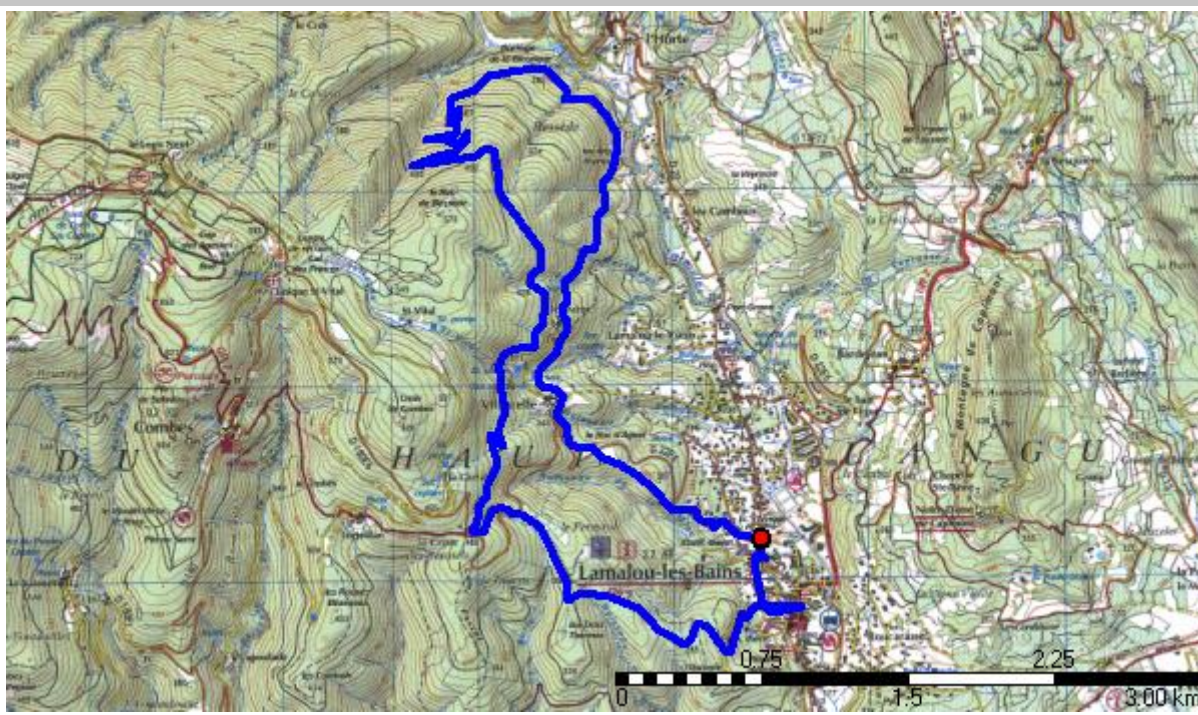

Lamalou

Description

Jeudi 18 Septembre 2014

Randonnée au départ de Lamalou en passant par des hameaux pittoresques et traditionnels

Distance à plat 11.31 km

Distance réelle 12.48 km

Altitude minimum 187 m

Altitude maximum 481 m

Dénivelée positive 1225 m

Dénivelée négative 1225 m

Différence d'altitude 0 m