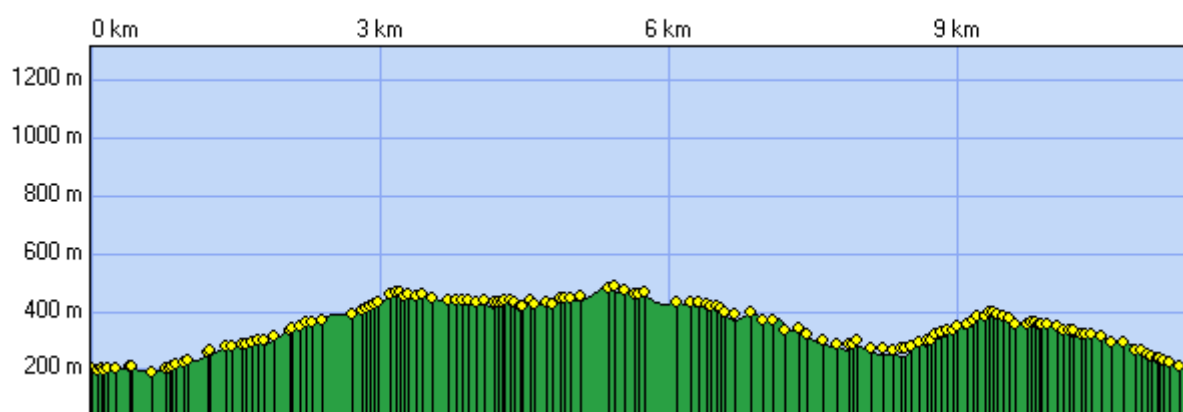

Lamalou

Description

Jeudi 18 Septembre 2014

Randonnée au départ de Lamalou en passant par des hameaux pittoresques et traditionnels

Distance à plat 11.31 km

Distance réelle 12.48 km

Altitude minimum 187 m

Altitude maximum 481 m

Dénivelée positive 1225 m

Dénivelée négative 1225 m

Différence d'altitude 0 m